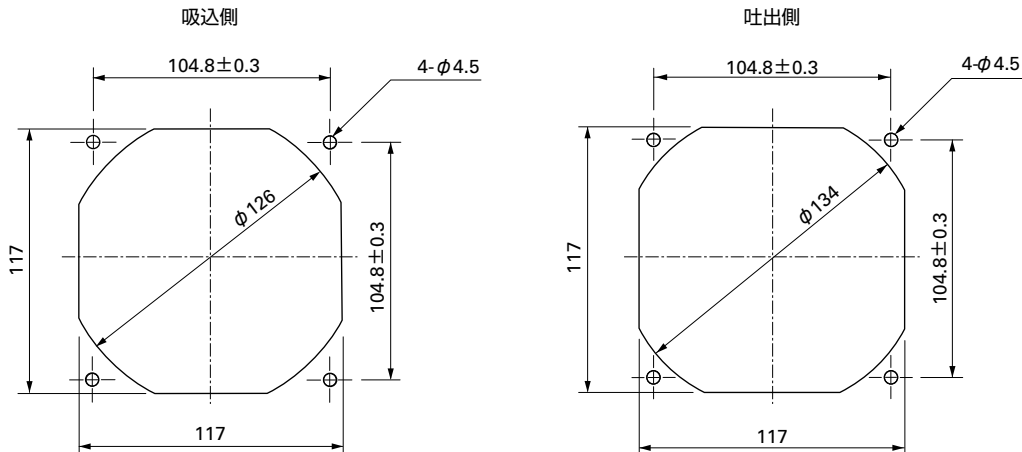

120mm

San Ace 120

25mm厚 (Sタイプ)

■ 一般仕様 (パルスセンサ付) パルスセンサ仕様 ⇨ P.307参照

- ・材質……………フレーム：樹脂（難燃グレード UL94V-0）、
  羽根：樹脂（難燃グレード UL94V-1）
- ・期待寿命……………各型番による（L10：残存率90% 60℃、定格電圧、連続運転、フリーエア状態）
- ・ファン電源リード線……………⊕赤色 ⊖黒色 (センサ) 黄色
- ・保存温度範囲……………-30℃～+70℃（結露なきこと）

□ 120mm×25mm厚 (質量：140g) Sタイプ

■ 仕様 ( ) は、リブなし。

型番	定格電圧 [V]	使用電圧範囲 [V]	定格電流 [A]	定格入力 [W]	定格回転速度 [min⁻¹]	最大風量 [m³/min] [CFM]	最大静圧 [Pa] [inchH₂O]	音圧レベル [dB(A)]	使用温度範囲 [°C]	期待寿命 [h]
9S1212H401(4011)	12	5.0 ~ 13.2	0.39	4.68	2,700	2.45 86.5	45.2 0.18	36	-10 ~ +60	40,000
9S1212F401(4011)		5.0 ~ 13.8	0.19	2.28	2,200	2.00 70.6	30.0 0.12	30	-10 ~ +70	
9S1212M401(4011)		6.0 ~ 13.8	0.13	1.56	1,850	1.66 58.6	22.7 0.09	24	-10 ~ +70	
9S1212L401(4011)		7.0 ~ 13.8	0.08	0.96	1,500	1.36 48.1	14.9 0.06	17	-10 ~ +70	

センサなし   パルスセンサ ……すべての機種でご用意できます。   ロックセンサ   PWMコントロール ……機種によって異なりますのでお問い合わせください。

■ 外形図 (リブ付き)

■ 取付穴参考寸法図