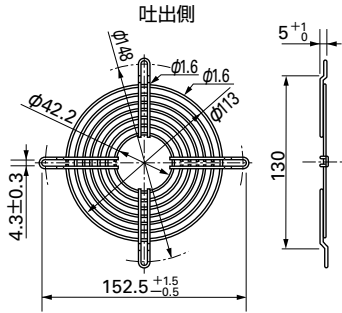

オプション

フィンガード

型番: 109-019C 表面処理: ニッケルクロムメッキ (銀色)
: 109-019H : カチオン電着塗装 (黒色)

型番: 109-019E 表面処理: ニッケルクロムメッキ (銀色)
: 109-019K : カチオン電着塗装 (黒色)