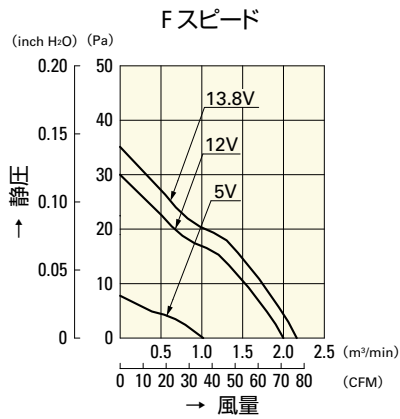

## 風量・静圧特性例

**9S1212H401(4011)**

**9S1212F401(4011)**

**9S1212M401(4011)**

**9S1212L401(4011)**

静音ファン 120mm

120mm