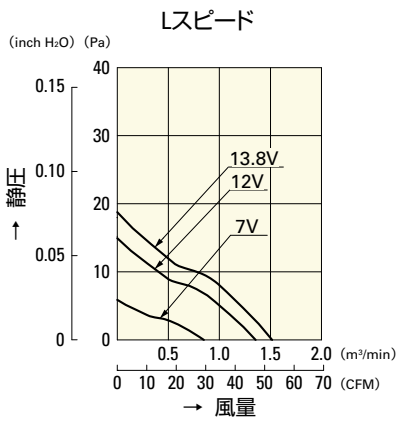

## 風量・静圧特性例

**9S1212H401(4011)**

**9S1212F401(4011)**

**9S1212M401(4011)**

**9S1212L401(4011)**

静音ファン 120mm

120mm