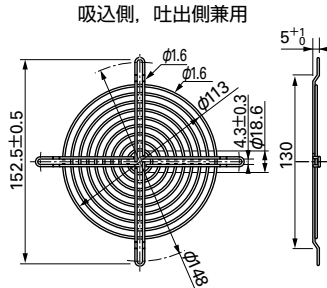

オプション

フィンガード

型番: 109-019C 表面処理: ニッケルクロムメッキ (銀色)
: 109-019H : カチオン電着塗装 (黒色)

型番: 109-019E 表面処理: ニッケルクロムメッキ (銀色)
: 109-019K : カチオン電着塗装 (黒色)