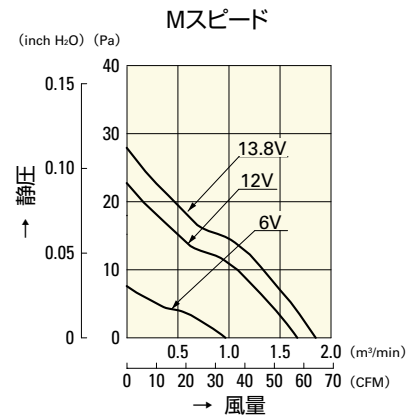

## 風量・静圧特性例

**9S1212H401(4011)**

**9S1212F401(4011)**

**9S1212M401(4011)**

**9S1212L401(4011)**

静音ファン 120mm

120mm