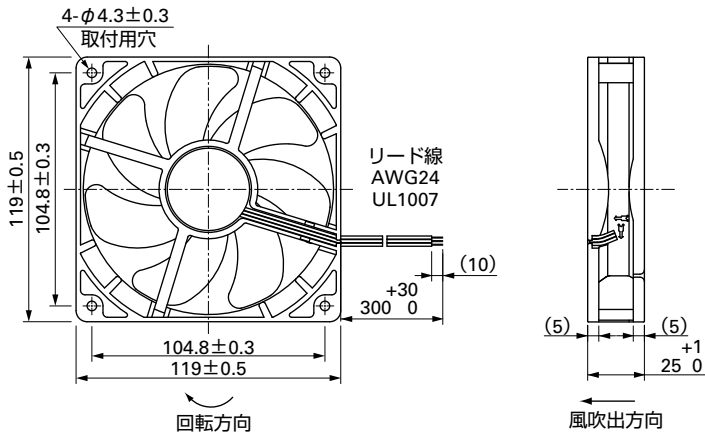

■ 外形図 (リブ付き)